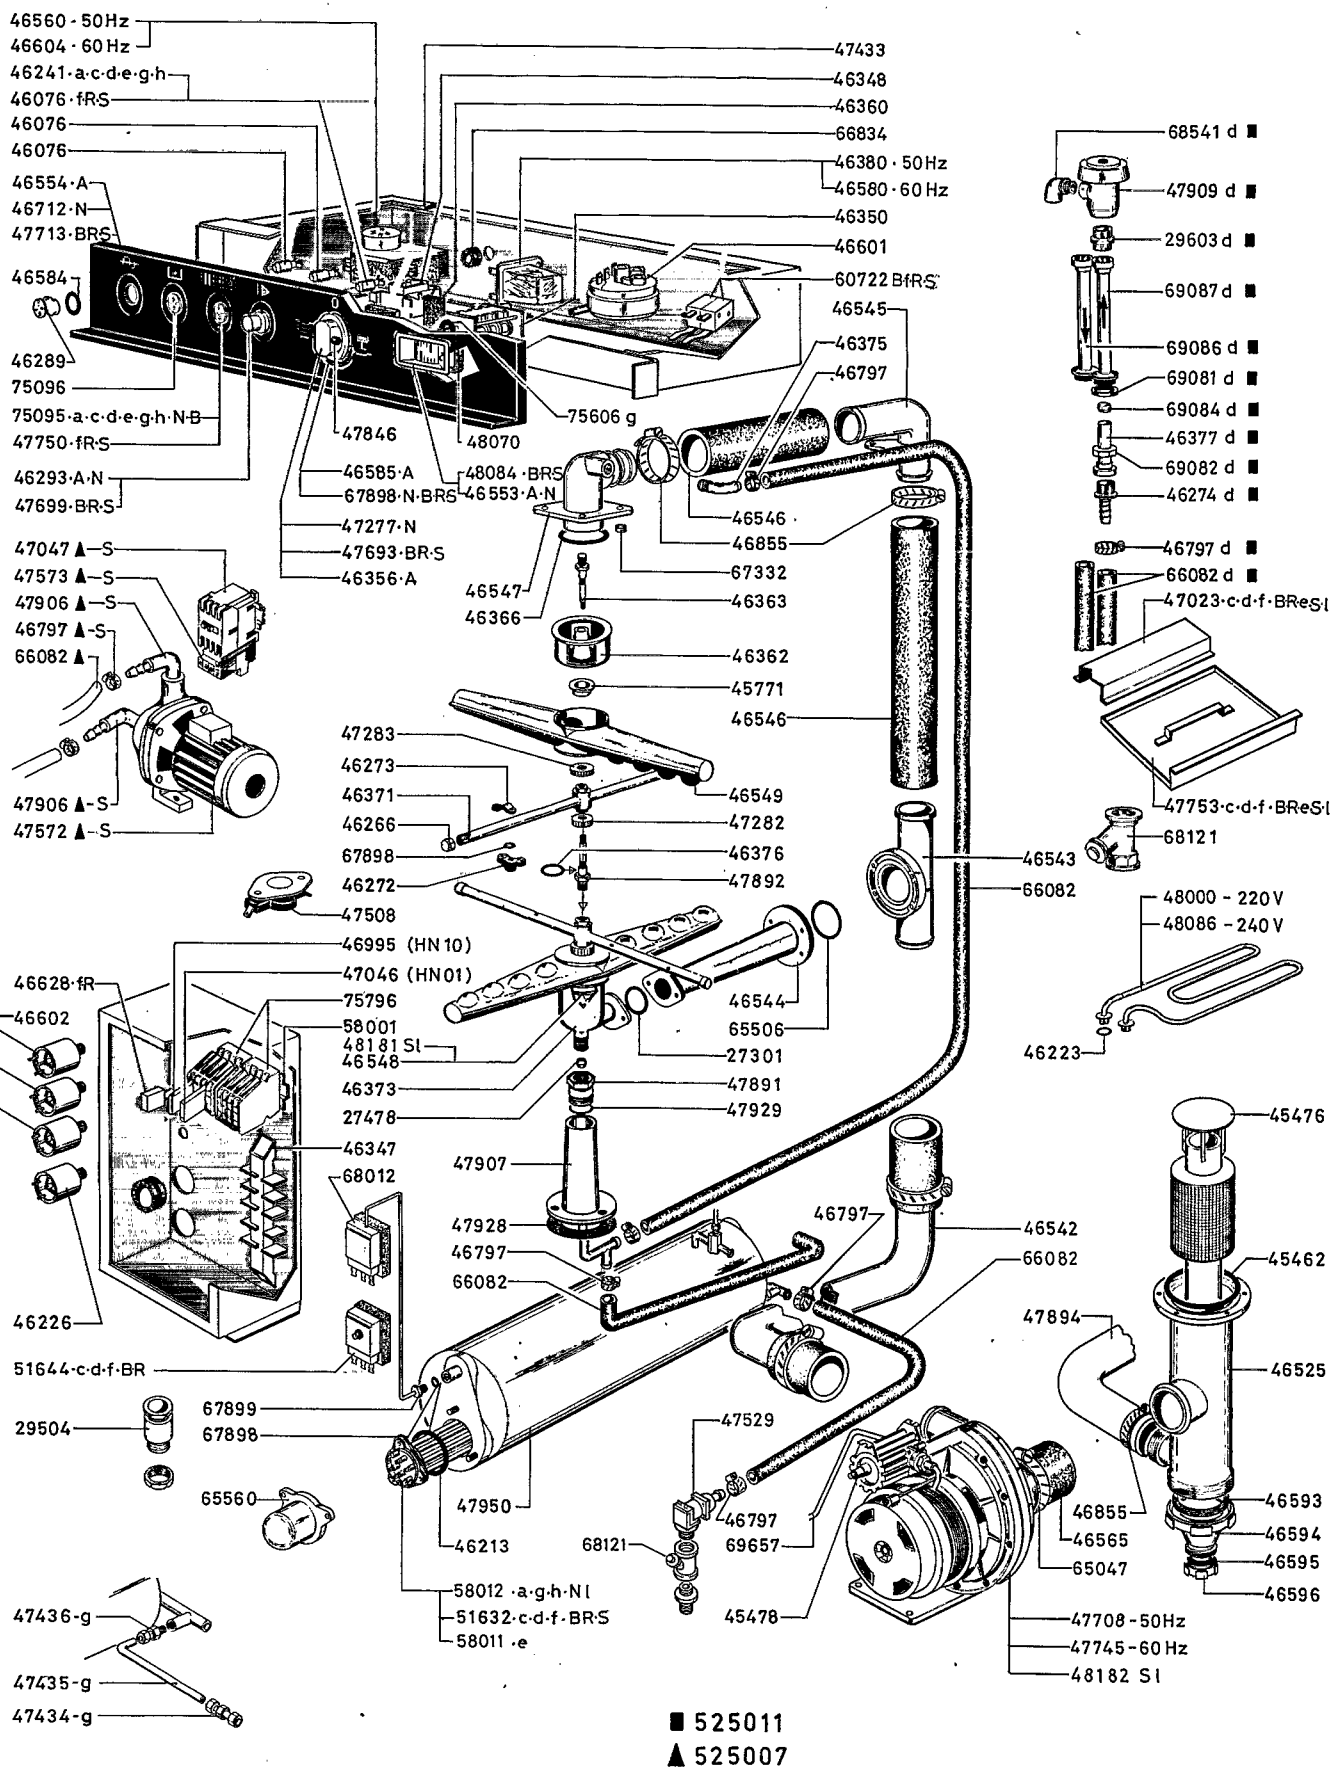

LAVASTOVIGLIE DA 1080 PIATTI/ORA 1080 DISHES/HOUR DISHWASHER									RIF Da matricola REF from serial N°
	a	c	d	e	f	g	h	l	m
A	500488 LS 1080	500342 LS 1080F	500344 LS 1080PH	500492 LS 1080UK	500489 LS 1080D	500343 LS 1080DK	500493 LS 1080/63	500487 LS 1080 M	15.11.90
B	5CF 12B				R 770405			S 777408	
N	727134								

TCR 1464 06.01.53b/06.01.54b

**Zanussi Grandi Impianti S.p.A.**  
Via Cesare Battisti, 12 - 31015 Conegliano (TV)  
Italy

© RIPRODUZIONE, ANCHE PARZIALE, VIETATA

Revised 01 - 91

06 01-53b

LAVASTOVIGLIE DA 1080 PIATTI/ORA 1080 DISHES/HOUR DISHWASHER										RIF Da matricola REF from serial N°
	a	c	d	e	f	g	h	l	m	
A	500 488 LS 1080	500 342 LS 1080F	500 344 LS 1080PH	500 492 LS 1080 UK	500 489 LS 1080 D	500 343 LS 1080DK	500 493 LS 1080/63	500 487 LS 1080 M		15 11 90
B	5CF 12 B				R 770 405			S 777408		
N	727 134									

06 01-54b